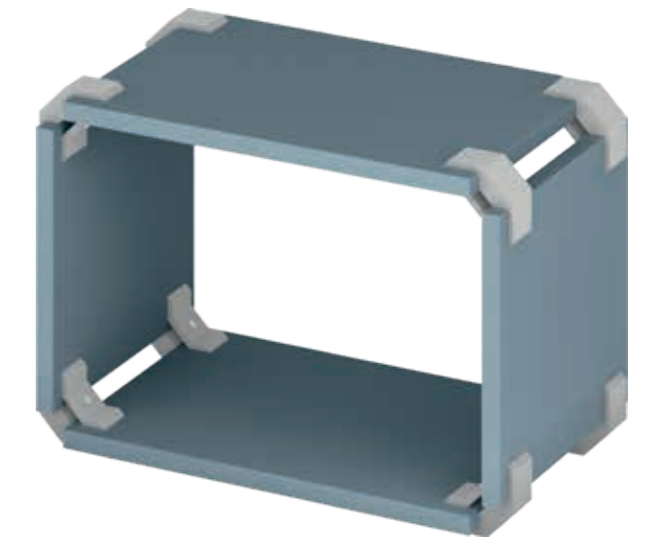

Playwood®

Un sistema arredativo innovativo e facile da assemblare, grazie al connettore che non necessita di forature sui pannelli. L'elemento caratterizzante di Playwood® è proprio il connettore dal design moderno che consente di montare e smontare con estrema facilità i cubolotti, per spostarli e ricomporli quando e come lo si desidera.

An innovative and easy-to-assemble furniture system thanks to the connector which does not require any holes to be made on the panels. The signature feature of Playwood® is the connector with a modern design which allows the storage cubes to be easily assembled and taken apart, so they can be moved and re-assembled whenever and however you please.