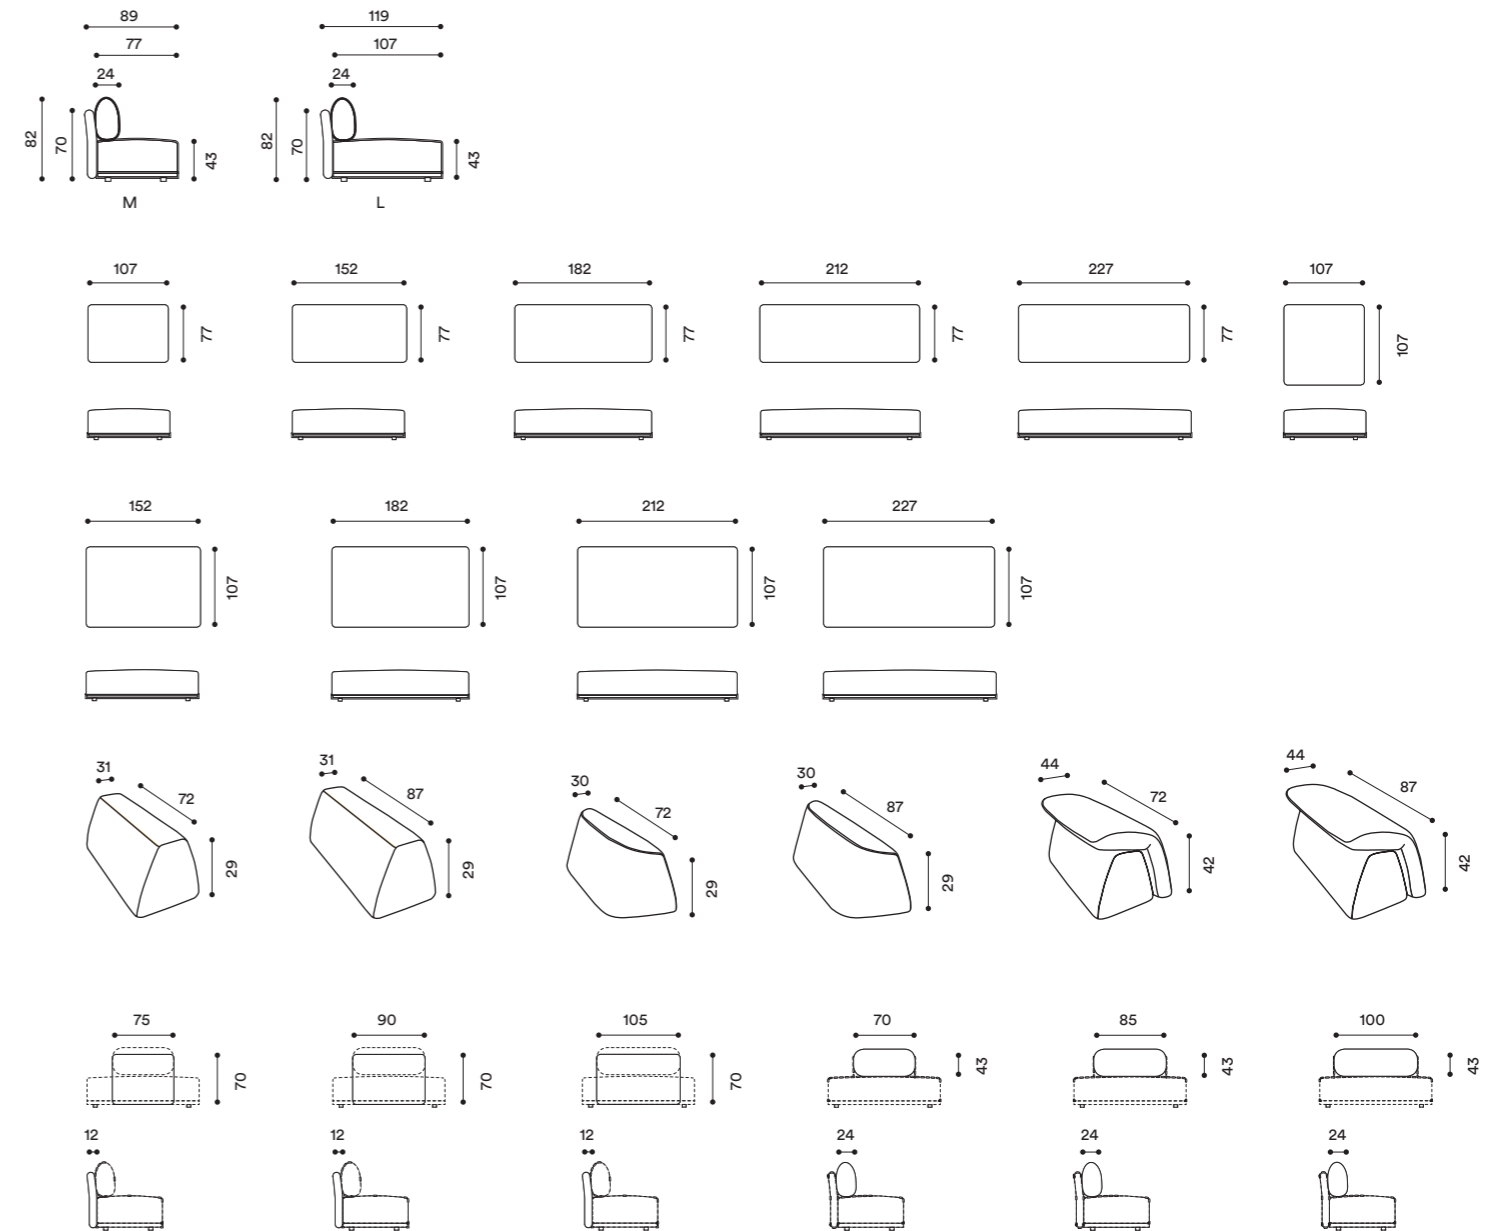

DOMINO

Disegni tecnici
Technical drawings