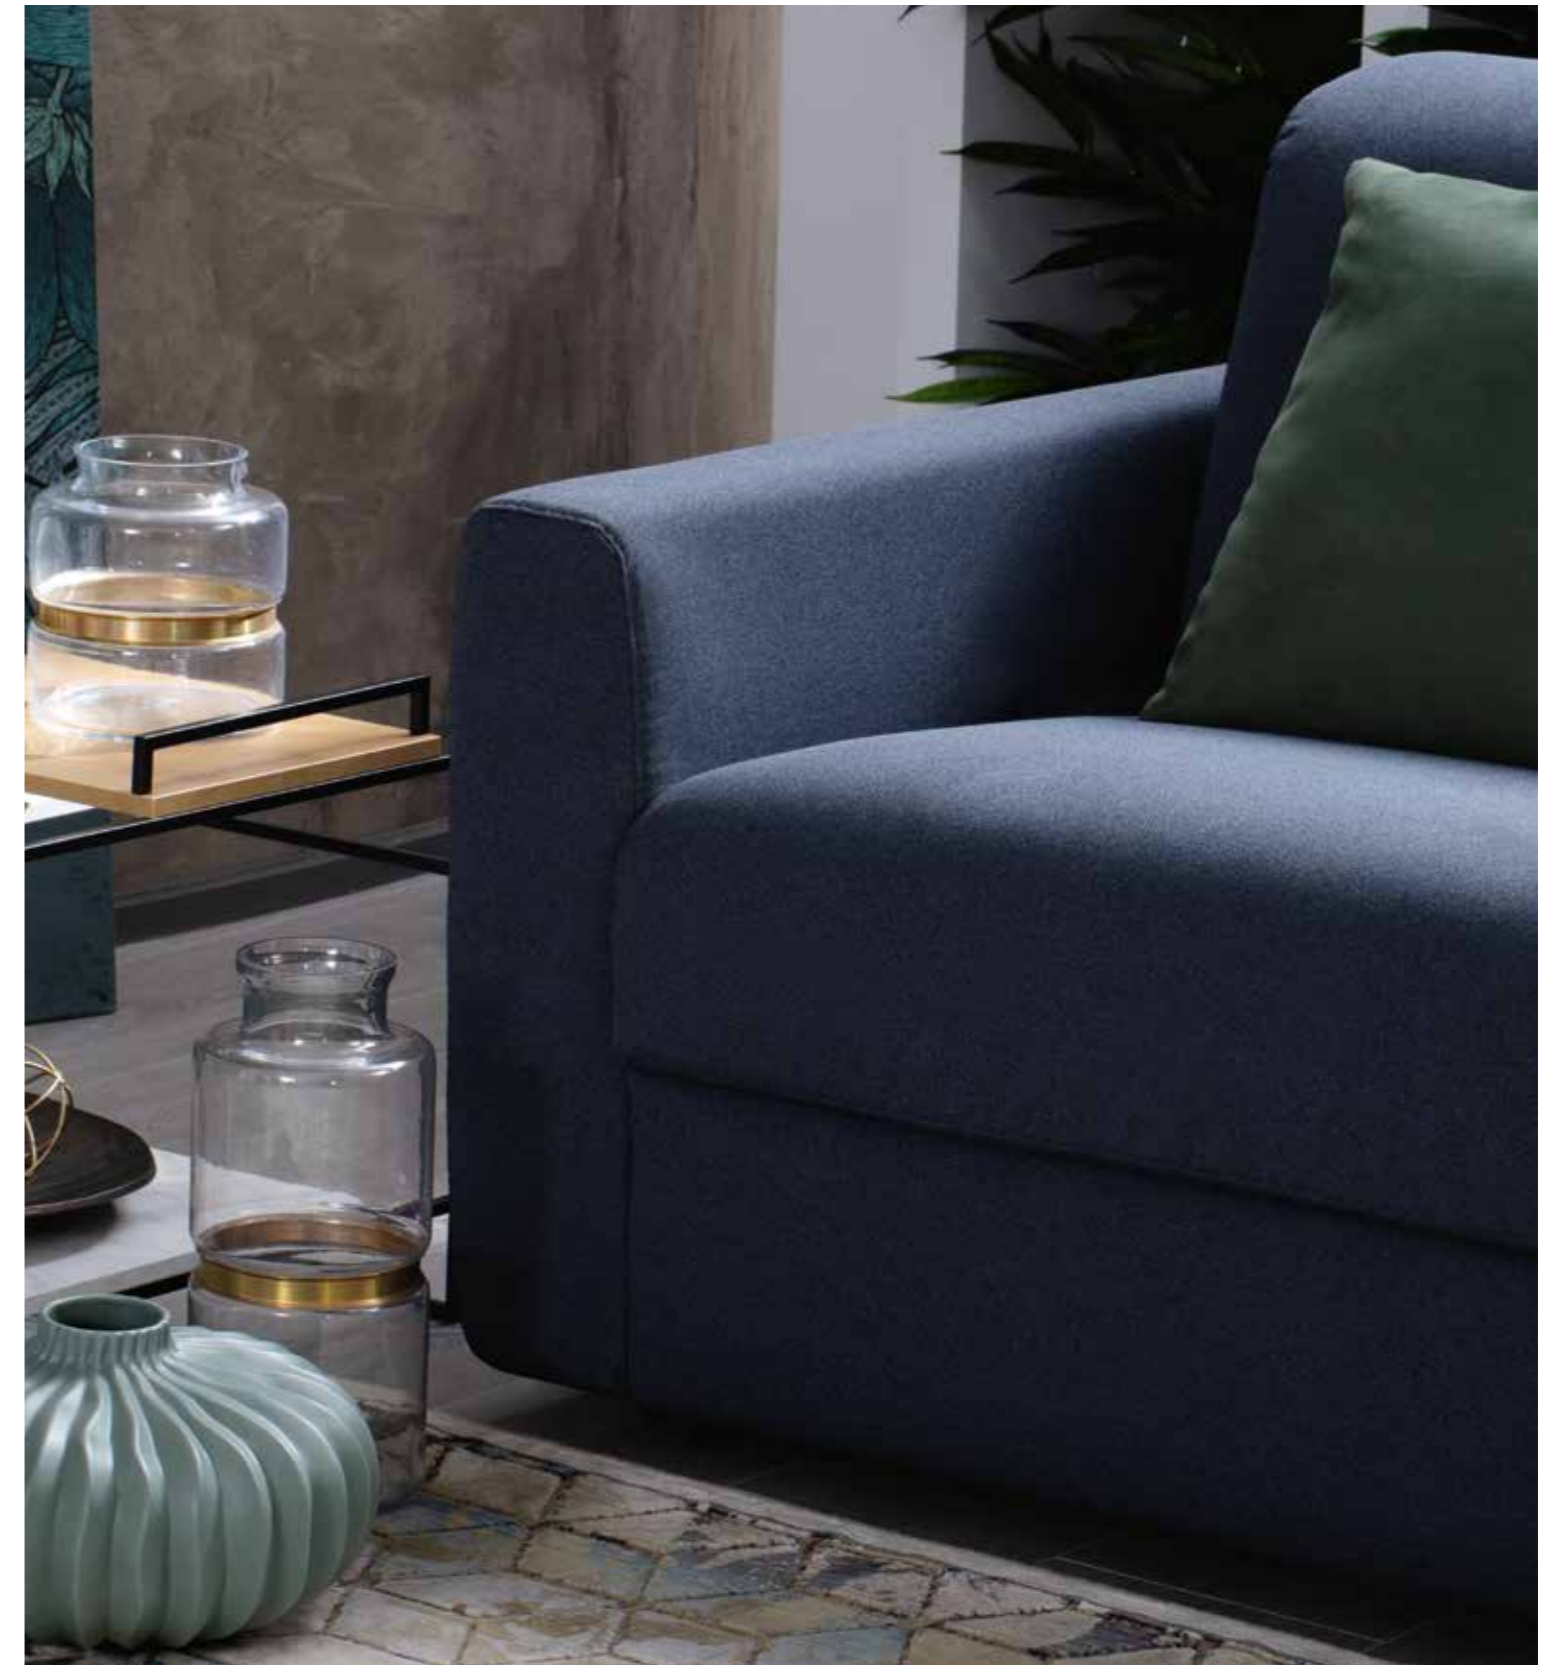

RIVESTIMENTO
covering
TESSUTO fabric

ARTICOLO
type
RV24ML MILETO

COLORE STRUTTURA
main fabric colour
0076 SMOKE

Posso scegliere tra il
braccio **classic** e **plain** per
uno stile davvero unico.

*I can choose between the classic and plain armrest
for a truly unique style.*