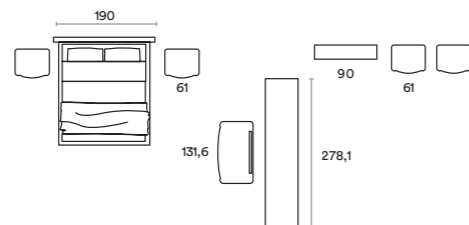

Letto / Bed Omega
Gruppo / Bedroom set Vienna
Maniglia / Handle Handy

AM 120

AM 120

-  Bucaneve
-  Tessuto Jenny Steel
-  Similpelle Tape Oceano

Letto / Bed Venezia
 Gruppo / Bedroom set Vienna
 Mensole / Shelves Podio
 Pomello / Knob Crux
 Specchiera / Mirror Thelma