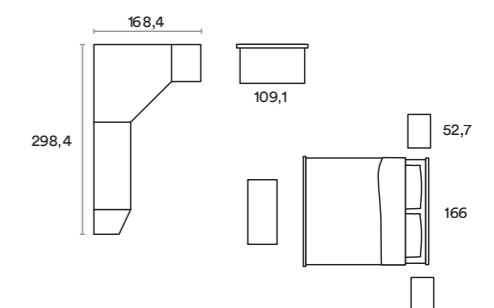

AM 131

Letto / Bed Anastasia
 Gruppo / Bedroom set Woody
 Sopralzo / Add-on unit Gemini
 Maniglia / Handle Sirio bronzo
 Specchiera / Mirror Thelma

AM 132

AM 132

Magnolia

Letto / Bed Anthony
 Gruppo / Bedroom set Woody
 Maniglia / Handle Fenice
 Specchiera / Mirror Anthony