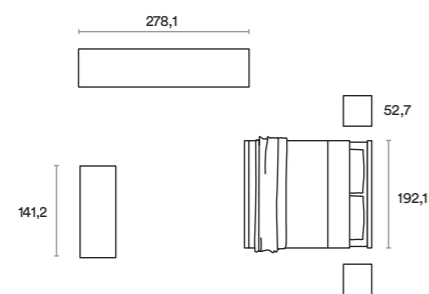

AM 116

AM 116

-  Bucaneve
-  Similpelle Tape Tenda

Letto / Bed Outline
 Gruppo / Bedroom set Solid
 Maniglia / Handle Opus

AM 117

AM 117

-  Bucaneve
-  Similpelle Tape Tenda

Letto / Bed Iris
 Gruppo / Bedroom set Woody
 Madia / Sideboard Antea
 Maniglia / Handle Fenice