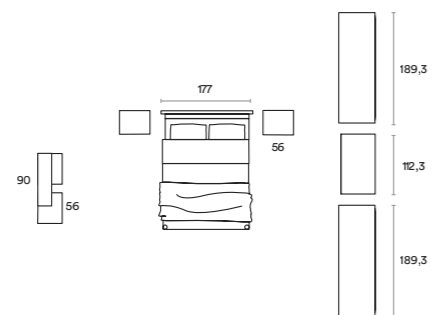

AM 124

AM 124

-  Bucaneve
-  Tessuto Jenny Greystone

Letto / Bed Omega
 Gruppo / Bedroom set Country
 Mensole / Shelves Podio
 Maniglia / Handle Handy

AM 125

AM 125

Letto / Bed Elisabeth
 Gruppo / Bedroom set Colony
 Maniglia / Handle Dorado
 Specchiera / Mirror Elisabeth