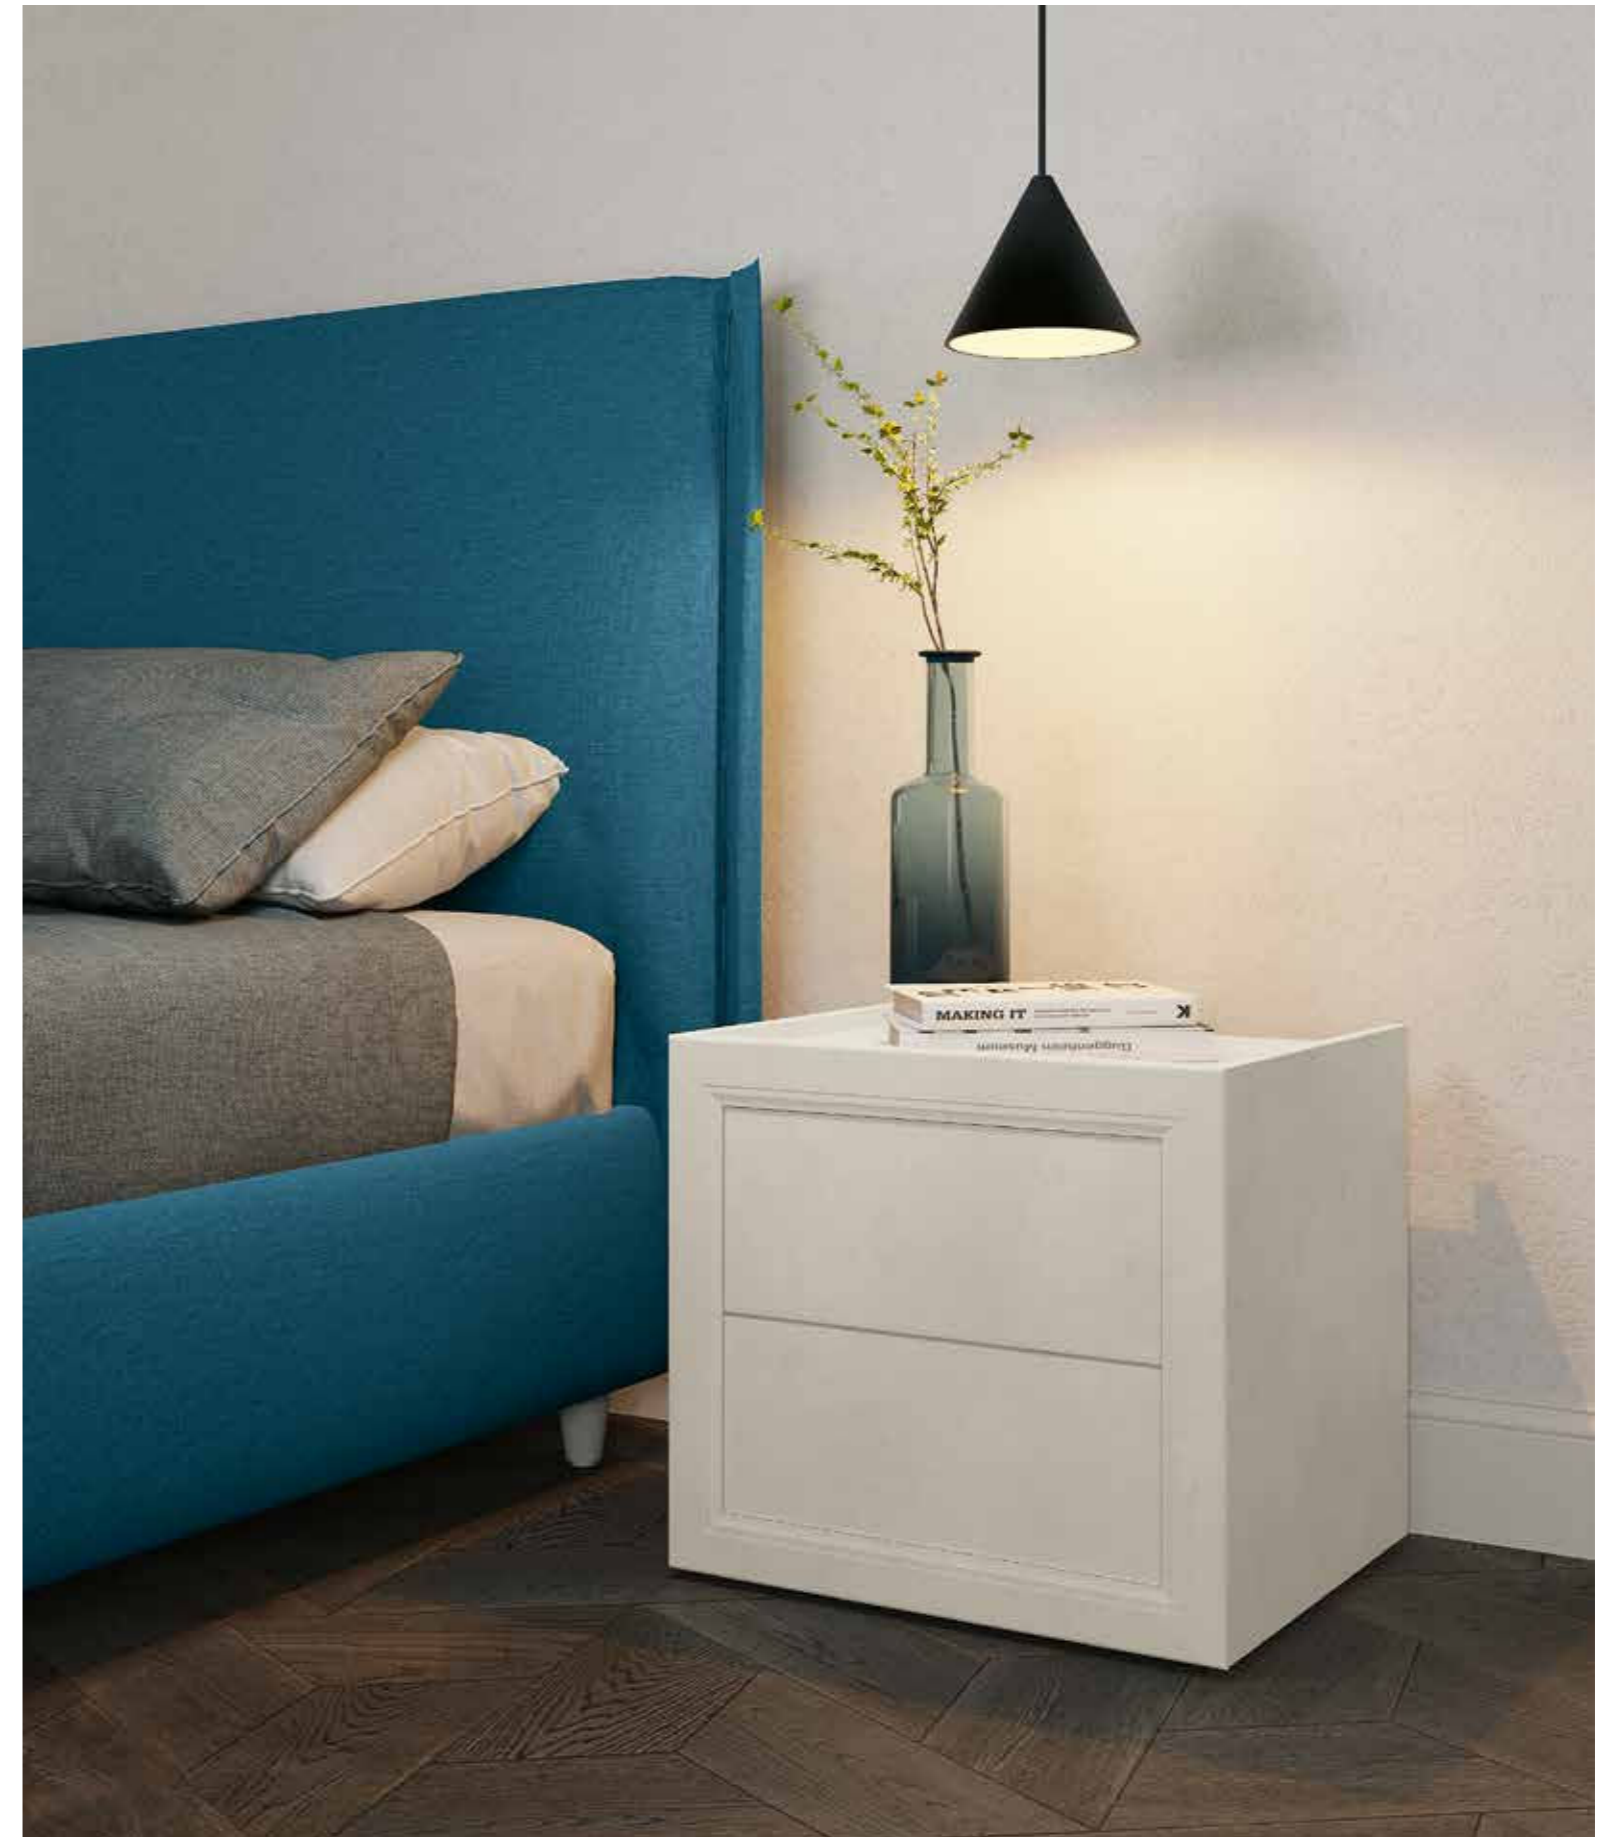

AM 105

- Malta
- Canapa
- Tessuto Ecochic Opale

Letto / Bed Norma
Gruppo / Bedroom set Solid
Mensole / Shelves Podio
Maniglia / Handle Ara