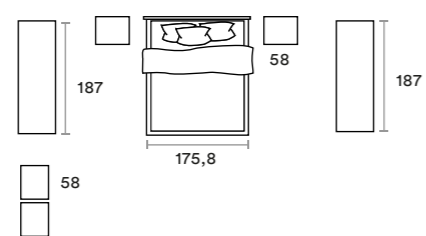

AM 118

- Bucaneve
- Canapa

Letto / Bed Rainbow
Gruppo / Bedroom set Solid
Maniglia / Handle Opus