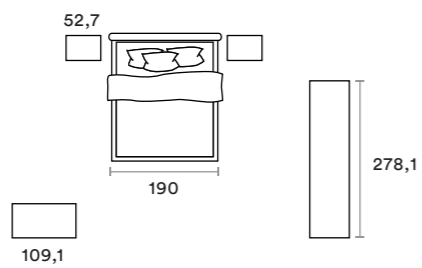

Letto / Bed Norma
 Gruppo / Bedroom set Vienna
 Maniglia / Handle Opus
 Specchiera / Mirror Aura

AM 109

AM 109

-  Bucaneve
-  Canapa
-  Similpelle Tape Tenda

Letto / Bed Outline
 Gruppo / Bedroom set Woody
 Pomello / Knob Auriga