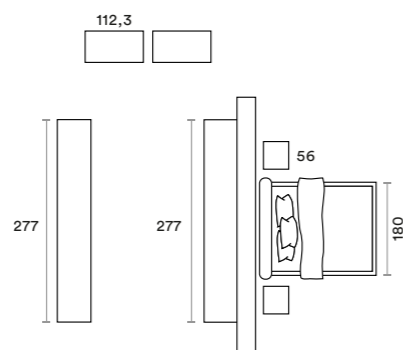

AM 110

- Bucaneve
- Grigio titanio
- Tessuto Ecochic Desert

Letto / Bed Adagio
Gruppo / Bedroom set Country
Maniglia / Handle Modus