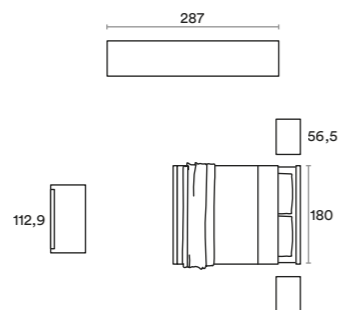

AM 124

AM 124

-  Bucaneve
-  Tessuto Jenny Greystone

Letto / Bed Omega
 Gruppo / Bedroom set Country
 Mensole / Shelves Podio
 Maniglia / Handle Handy

AM 125

AM 125

Letto / Bed Elisabeth
 Gruppo / Bedroom set Colony
 Maniglia / Handle Dorado
 Specchiera / Mirror Elisabeth