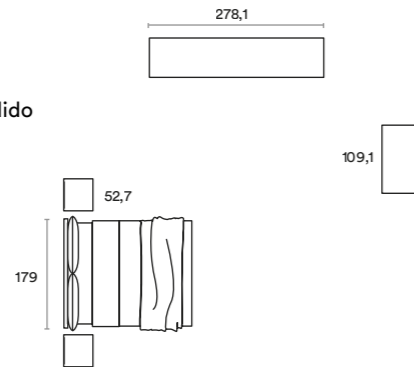

AM 107

AM 107

Bucaneve

Similpelle Ecochic Bianco candido
bordino Elephant

Letto / Bed Kiss
Gruppo / Bedroom set Woody
Maniglia / Handle Arco 96
Specchiera / Mirror Cleo

AM 108

AM 108

-  Magnolia
-  Tessuto Ecochic Desert