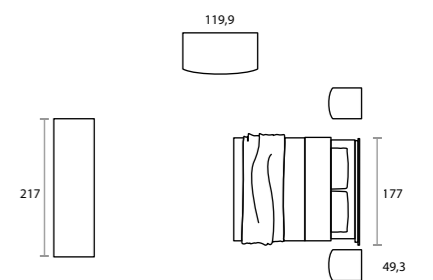

Letto / Bed Norma
 Gruppo / Bedroom set Solid
 Mensole / Shelves Podio
 Maniglia / Handle Ara

AM 106

AM 106

-  Noce Sorrento
-  Canapa
-  Similpelle Tape Seta

Letto / Bed Omega
 Gruppo / Bedroom set Firenze
 Maniglia / Handle Rigel
 Pomello / Knob Auriga