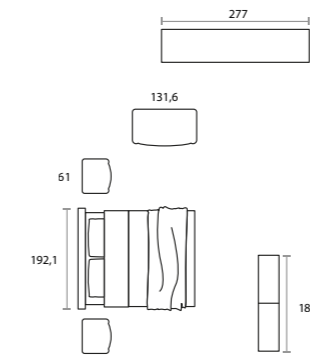

AM 123

- Bucaneve
- Canapa
- Similpelle
  Tape Tenda

Letto / Bed Iris
Gruppo / Bedroom set Vienna
Pomello / Knob Orione argento