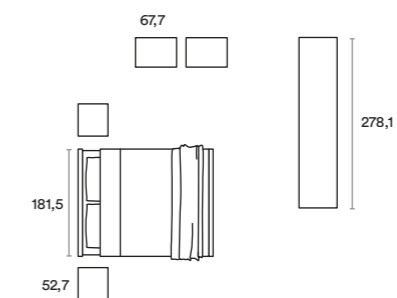

Letto / Bed Barcellona
 Gruppo / Bedroom set Woody
 Pomello / Knob Orione argento

AM 129

AM 129

- Malta
- Canapa

Letto / Bed Aida
 Gruppo / Bedroom set Solid
 Maniglia / Handle Pul
 Specchiera / Mirror Cleo