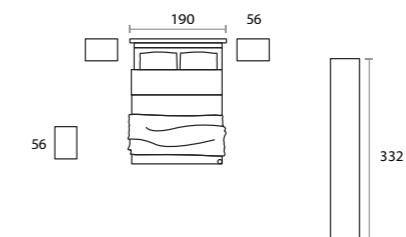

AM 113

AM 113

Bucaneve

Agave

Letto / Bed Gabry
 Gruppo / Bedroom set Country
 Maniglia / Handle Opus
 Specchiera / Mirror Cleo

AM 114

AM 114

-  Bucaneve
-  Canapa
-  Tessuto Ecochic Desert
bordino Titanio