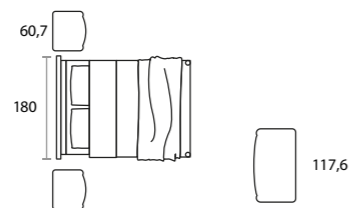

AM 110

AM 110

-  Bucaneve
-  Grigio titanio
-  Tessuto Ecochic Desert

Letto / Bed Adagio
 Gruppo / Bedroom set Country
 Maniglia / Handle Modus

AM 111

AM 111

Magnolia

Tessuto Ecochic Desert