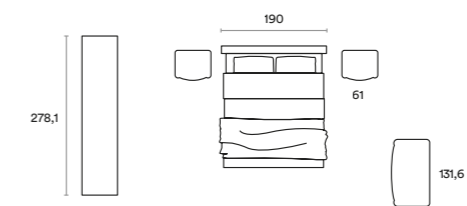

AM 121

- Bucaneve
- Tessuto Jenny Smoke