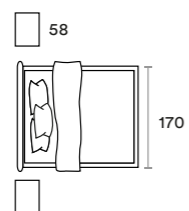

Letto / Bed Barcellona
 Gruppo / Bedroom set Woody
 Pomello / Knob Orione argento

AM 129

AM 129

- Malta
- Canapa

Letto / Bed Aida
 Gruppo / Bedroom set Solid
 Maniglia / Handle Pul
 Specchiera / Mirror Cleo