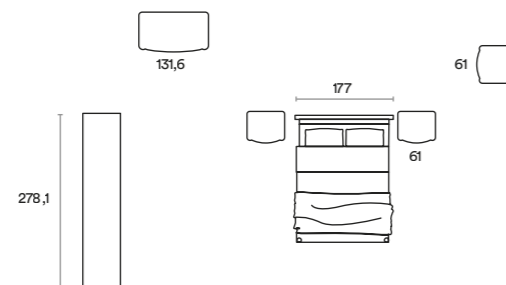

Magnolia

Tessuto Jenny Papyrus

Letto / Bed Omega
Gruppo / Bedroom set Vienna
Maniglia / Handle Handy