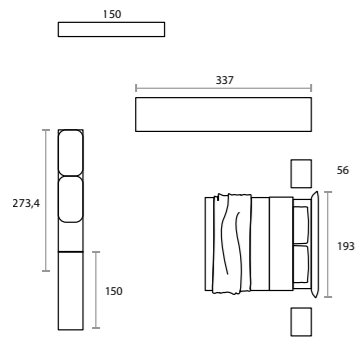

AM 103

- Bucaneve
- Grigio titanio
- Tessuto Ecochic Dorian

Letto / Bed Norma
Gruppo / Bedroom set Country
Piano d'appoggio / Desk top Podio
Mensole / Shelves Podio
Maniglia / Handle Aster