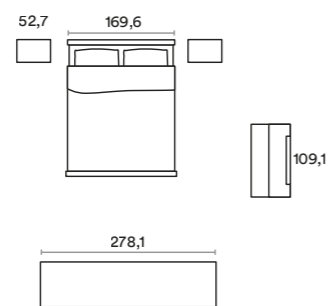

AM 131

Letto / Bed Anastasia
Gruppo / Bedroom set Woody
Sopralzo / Add-on unit Gemini
Maniglia / Handle Sirio bronzo
Specchiera / Mirror Thelma