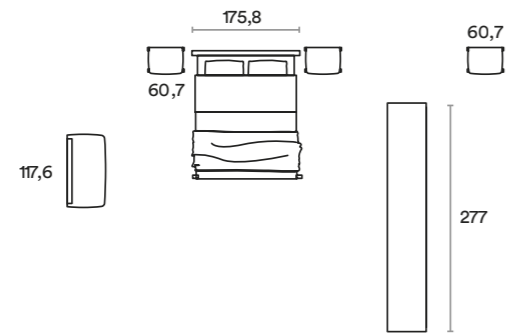

AM 121

AM 121

-  Bucaneve
-  Tessuto Jenny Smoke

Letto / Bed Outline
 Gruppo / Bedroom set Vienna
 Pomello / Knob Scudo

AM 122

AM 122

Bucaneve

Canapa