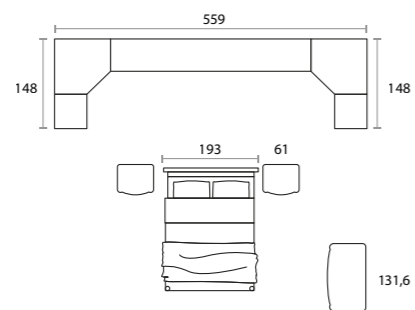

AM 108

- Magnolia
- Tessuto Ecochic Desert

Letto / Bed Norma
Gruppo / Bedroom set Vienna
Maniglia / Handle Opus
Specchiera / Mirror Aura