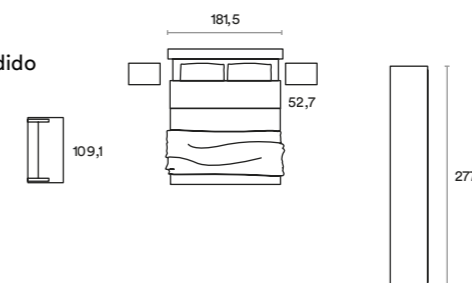

AM 130

AM 130

 Bucaneve

 Similpelle Ecochic Bianco candido
bordino Elephant

Letto / Bed Barcellona
Gruppo / Bedroom set Beverly
Sopralzo / Add-on unit Gemini
Maniglia / Handle Handy

AM 131

Variante con letto Lory / Variant with Lory bed