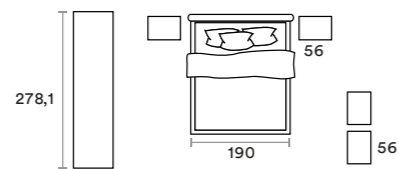

Letto / Bed Kiss
Gruppo / Bedroom set Country
Maniglia / Handle Modus

AM 115

AM 115

-  Malta
-  Tessuto Jenny Grey
-  Tessuto Jenny Greystone

Letto / Bed Venezia
 Gruppo / Bedroom set Country
 Maniglia / Handle Modus
 Specchiera / Mirror Cleo