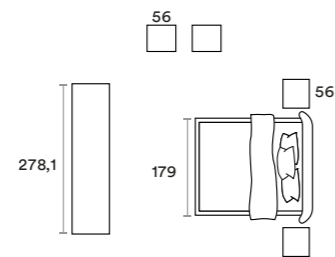

Letto / Bed Kiss
Gruppo / Bedroom set Country
Maniglia / Handle Modus

AM 115

AM 115

-  Malta
-  Tessuto Jenny Grey
-  Tessuto Jenny Greystone

Letto / Bed Venezia
 Gruppo / Bedroom set Country
 Maniglia / Handle Modus
 Specchiera / Mirror Cleo