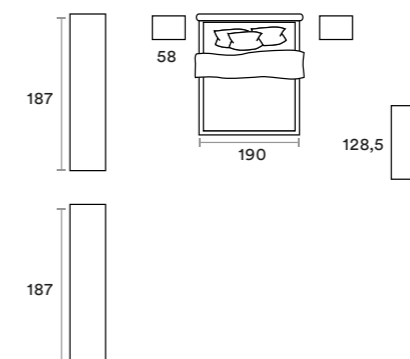

AM 116

AM 116

-  Bucaneve
-  Similpelle Tape Tenda

Letto / Bed Outline
 Gruppo / Bedroom set Solid
 Maniglia / Handle Opus

AM 117

AM 117

-  Bucaneve
-  Similpelle Tape Tenda

Letto / Bed Iris
 Gruppo / Bedroom set Woody
 Madia / Sideboard Antea
 Maniglia / Handle Fenice