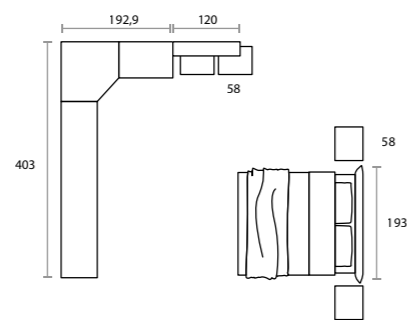

AM 104

-  Magnolia
-  Canapa
-  Similpelle Tape Seta
-  Tessuto Jenny Nox

Letto / Bed Venezia
 Gruppo / Bedroom set Firenze
 Mensole / Shelves Podio
 Specchiera / Mirror Cleo

AM 105

AM 105

-  Malta
-  Canapa
-  Tessuto Ecochic Opale