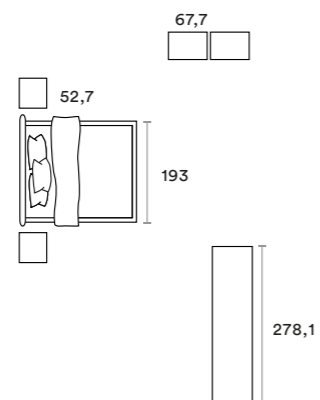

Letto / Bed Adagio
Gruppo / Bedroom set Country chic
Maniglia / Handle Modus

AM 112

AM 112

-  Bucaneve
-  Canapa
-  Similpelle Ecochic Limo

Letto / Bed Norma
 Gruppo / Bedroom set Woody
 Maniglia / Handle Ara