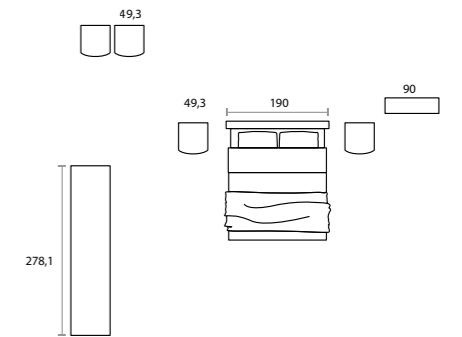

AM 104

- Magnolia
- Canapa
- Similpelle Tape Seta
- Tessuto Jenny Nox