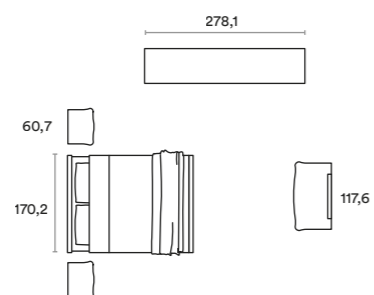

AM 127

Noce Sorrento

Letto / Bed Selene
Gruppo / Bedroom set Shabby chic
Pomello / Knob Orione bronzo
Specchiera / Mirror Thelma