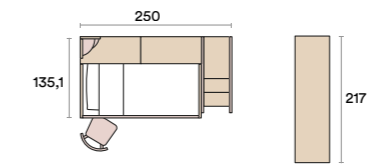

AC 117

AC 117

Magnolia

Cipria

Castello / Bunk bed Alby
 Scaletta / Ladder Pinta
 Pannello attrezzato / Equipped panel Aries
 Pomello / Knob Orione argento
 Sedia / Chair Noemi

AC 118

AC 118

Letto / Bed Adagio
 Gruppo / Bedroom set Solid
 Maniglia / Handle Opus
 Sedia / Chair Noemi