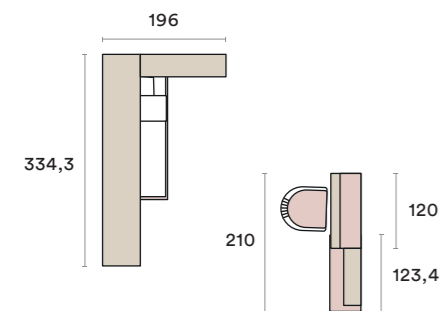

AC 125

AC 125

Ponte / Overhead structures Noa
 Letto / Bed Aida
 Piano d'appoggio / Desk top Podio
 Mensola / Shelf Podio
 Pomello / Knob Auriga
 Sedia / Chair Jasmine

Bucaneve

Agave

AC 126

AC 126

Letto / Bed Rainbow
 Gruppo / Bedroom set Woody
 Piano d'appoggio / Desk top Podio
 Mensole / Shelves Podio
 Maniglia / Handle Pul
 Sedia / Chair Noemi