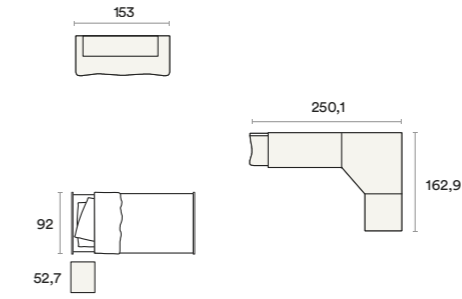

AC 123

Letto / Bed Antony
Gruppo / Bedroom set Memory
Scrivania / Desk Florence
Maniglia / Handle Handy
Sedia / Chair Papillon