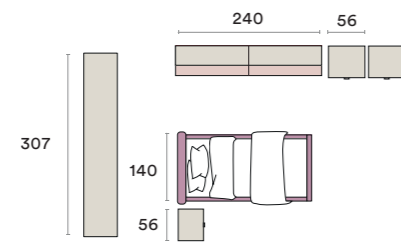

AC 106

Letto / Bed Adagio
Gruppo / Bedroom set Country
Piano d'appoggio / Desk top Podio
Mensole / Shelves Podio
Maniglia / Handle Pul e Auriga