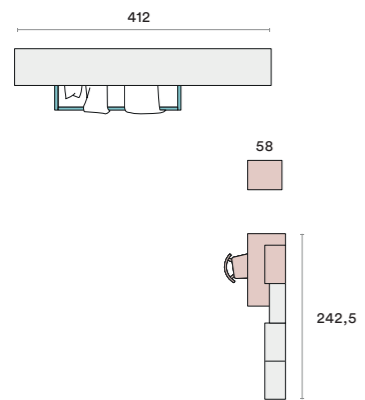

Divano letto / Sofa bed Spazio
Gruppo / Bedroom set Solid
Scrivania / Desk Country
Pomello / Knob Auriga
Sedia / Chair Noemi