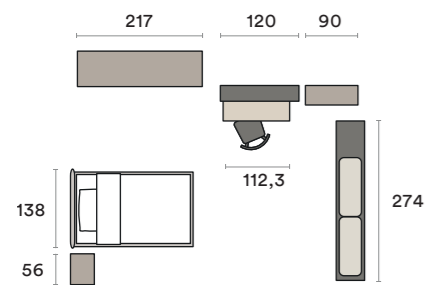

AC 104

AC 104

Letto / Bed Aida
 Gruppo / Bedroom set Firenze
 Piano d'appoggio / Desk top Podio
 Maniglia / Handle Auriga e Rigel

AC 105

AC 105

Letto / Bed Kiss
 Gruppo / Bedroom set Country
 Scrivania / Desk Country
 Mensole / Shelves Odeon
 Maniglia / Handle Aster e Auriga
 Sedia / Chair Noemi