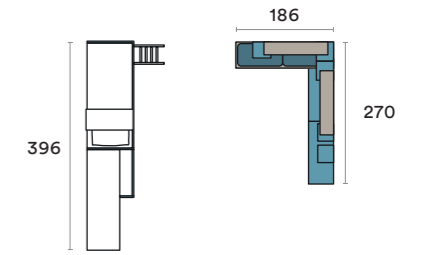

AC 135

AC 135

-  Bucaneve
-  Cadaques
-  Canapa

Soppalco / Overhead structure Icaro
 Letto / Bed Aida
 Piano d'appoggio / Desk top Podio
 Mensole / Shelves Podio
 Maniglia / Handle Ara

AC 136

AC 136

Soppalco / Overhead structure Morfeo
Letto / Bed Kant
Scrivania / Desk Country
Maniglia / Handle Pul
Sedia / Chair Noemi