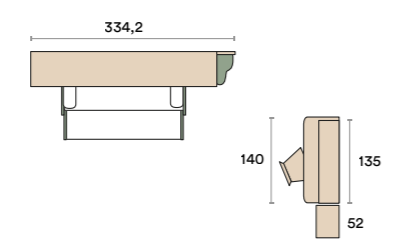

AC 130

Letto / Bed Venere
Scrivania / Desk Country
Pomello / Knob Lira
Sedia / Chair Margot