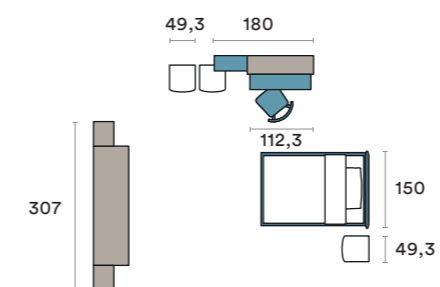

AC 102

AC 102

Letto / Bed Venezia
 Gruppo / Bedroom set Firenze
 Scrivania / Desk Country
 Pomello / Knob Auriga
 Sedia / Chair Noemi

AC 103

AC 103

Letto / Bed Omega
 Gruppo / Bedroom set Woody
 Piano d'appoggio / Desk top Podio
 Pannelli attrezzati / Equipped panels Omega
 Maniglia / Handle Rigel
 Sedia / Chair Jasmine