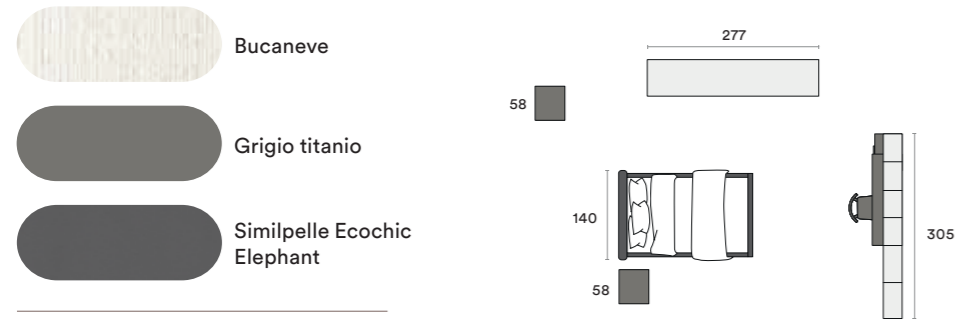

AC 117

AC 117

Magnolia

Cipria

Castello / Bunk bed Alby
 Scaletta / Ladder Pinta
 Pannello attrezzato / Equipped panel Aries
 Pomello / Knob Orione argento
 Sedia / Chair Noemi

AC 118

AC 118

Letto / Bed Adagio
 Gruppo / Bedroom set Solid
 Maniglia / Handle Opus
 Sedia / Chair Noemi