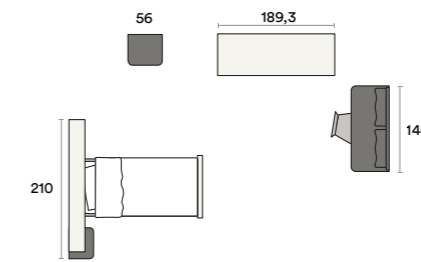

AC 121

AC 121

Letto / Bed Kiss
 Gruppo / Bedroom set Woody
 Scrivania / Desk Woody
 Pannello attrezzato / Equipped panel Omega
 Maniglia / Handle Handy
 Sedia / Chair Jasmine

AC 122

AC 122

Letto / Bed Doroty
Gruppo / Bedroom set Country
Scrivania / Desk Country
Pannello attrezzato / Equipped panels Risiko
Pomello / Knob Orione argento
Sedia / Chair Akire