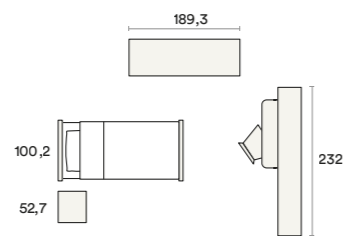

AC 119

AC 119

Letto / Bed Selene
 Gruppo / Bedroom set Woody
 Scrivania / Desk Woody
 Maniglia / Handle Orione argento
 Sedia / Chair Arpa

AC 120

AC 120

Magnolia

Agave

Castello / Bunk bed Faby
 Letto / Bed Ivory
 Scrivania / Desk Gabry
 Pannelli attrezzati / Equipped panels Risiko e Ivory
 Maniglia / Handle Handy
 Sedia / Chair Akire