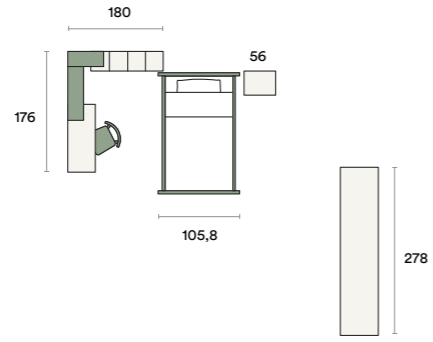

AC 112

Letto / Bed Rainbow
Gruppo / Bedroom set Country
Scrivania / Desk Country
Mensole / Shelves Podio
Pomello / Knob Auriga
Sedia / Chair Noemi