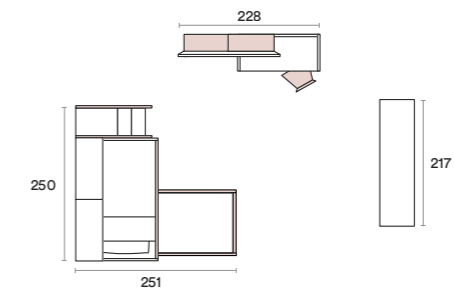

AC 113

Bucaneve

Cipria

Castello / Bunk bed Alby
Scaletta / Ladder Pinta
Letto / Bed Anthony
Scrivania / Desk Dolly
Pomello / Knob Auriga