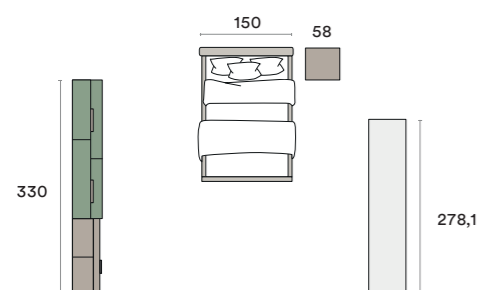

AC 110

AC 110

Letto / Bed Omega
 Gruppo / Bedroom set Vienna
 Piano d'appoggio / Desk top Podio
 Mensole / Shelves Podio
 Maniglia / Handle Handy
 Sedia / Chair Noemi

AC 111

AC 111

Letto / Bed Venezia
 Gruppo / Bedroom set Solid
 Piano d'appoggio / Desk top Podio
 Mensole / Shelves Podio
 Maniglia / Handle Opus