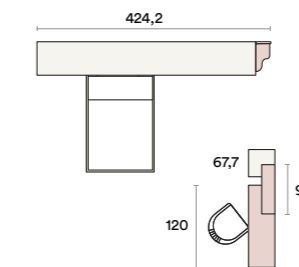

AC 128

- Bucaneve
- Cipria
- Tessuto Ecochic Domy