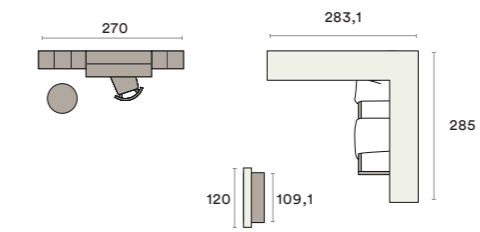

AC 125

AC 125

Ponte / Overhead structures Noa
 Letto / Bed Aida
 Piano d'appoggio / Desk top Podio
 Mensola / Shelf Podio
 Pomello / Knob Auriga
 Sedia / Chair Jasmine

Bucaneve

Agave

AC 126

AC 126

Letto / Bed Rainbow
 Gruppo / Bedroom set Woody
 Piano d'appoggio / Desk top Podio
 Mensole / Shelves Podio
 Maniglia / Handle Pul
 Sedia / Chair Noemi