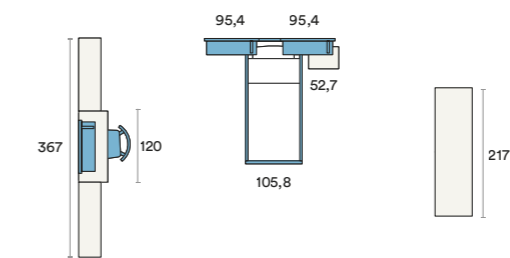

AC 108

AC 108

Bucaneve

Cadaques

Letto / Bed Rainbow
 Gruppo / Bedroom set Memory
 Piano d'appoggio / Desk top Podio
 Pannelli attrezzati / Equipped panels Omega
 Maniglia / Handle Handy
 Sedia / Chair Noemi