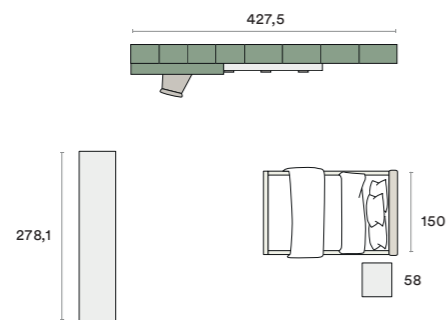

AC 109

- Bucaneve
- Agave
- Tessuto Jenny Zinc
- Similpelle Tape Ottico

Letto / Bed Venezia
Gruppo / Bedroom set Solid
Piano d'appoggio / Desk top Podio
Maniglia / Handle Modus
Sedia / Chair Lipsia