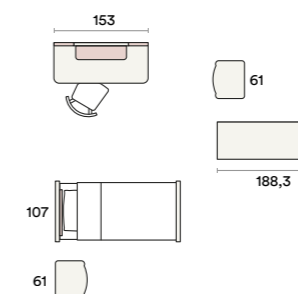

AC 114

Letto / Bed Omega
Gruppo / Bedroom set Vienna
Scrivania / Desk Florence
Pannello attrezzato / Equipped panel Omega
Maniglia / Handle Handy
Sedia / Chair Margot