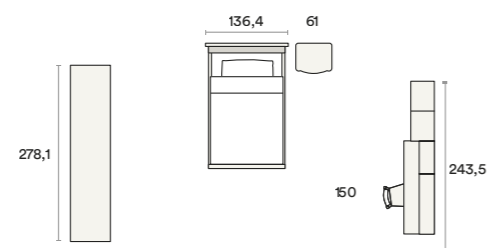

AC 110

AC 110

Letto / Bed Omega
 Gruppo / Bedroom set Vienna
 Piano d'appoggio / Desk top Podio
 Mensole / Shelves Podio
 Maniglia / Handle Handy
 Sedia / Chair Noemi

AC 111

AC 111

Letto / Bed Venezia
 Gruppo / Bedroom set Solid
 Piano d'appoggio / Desk top Podio
 Mensole / Shelves Podio
 Maniglia / Handle Opus