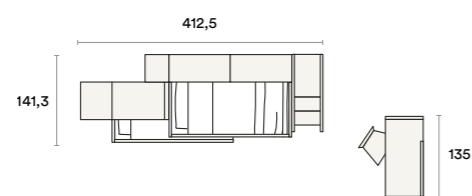

AC 137

AC 137

-  Bucaneve
-  Canapa

Soppalco / Overhead structure Morfeo
 Letto / Bed Ivory
 Piano d'appoggio / Desk top Podio
 Maniglia / Handle Handy
 Sedia / Chair Fruit

AC 138

AC 138

- Soppalco / Overhead structure Icaro
- Letto / Bed Eos
- Scrigno / Desk Dolly
- Maniglia / Handle Sirio argento
- Specchiera / Mirror Louise
- Sedia / Chair Akire