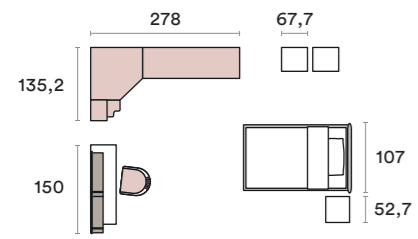

AC 102

AC 102

Letto / Bed Venezia
 Gruppo / Bedroom set Firenze
 Scrivania / Desk Country
 Pomello / Knob Auriga
 Sedia / Chair Noemi

AC 103

AC 103

Letto / Bed Omega
 Gruppo / Bedroom set Woody
 Piano d'appoggio / Desk top Podio
 Pannelli attrezzati / Equipped panels Omega
 Maniglia / Handle Rigel
 Sedia / Chair Jasmine