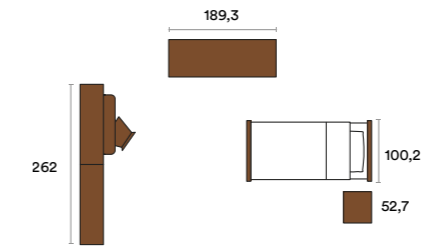

Ponti

OVERHEAD STRUCTURES

Sistemi a ponte ideali
per gli spazi contenuti senza
però rinunciare allo stile.
Si sogna meglio sotto
una volta stellata.

Ideal bridge systems for small spaces without give up on style.
You dream better below once starry.