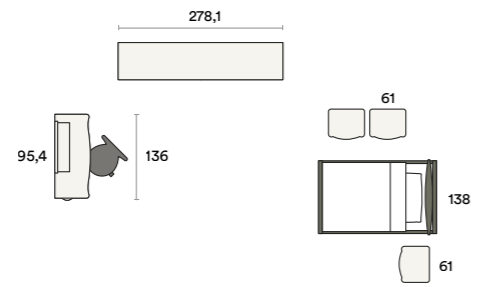

Letto / Bed Faby
 Scrivania / Desk Gabry
 Pannello attrezzato / Equipped panel Ivory
 Maniglia / Handle Handy
 Sedia / Chair Akire

AC 116

AC 116

Bucaneve

Similpelle Ecochic
Elephant

Letto / Bed Kiss
 Gruppo / Bedroom set Vienna
 Scrivania / Desk Romance
 Pannello attrezzato / Equipped panel Omega
 Maniglia / Handle Handy
 Sedia / Chair Fruit