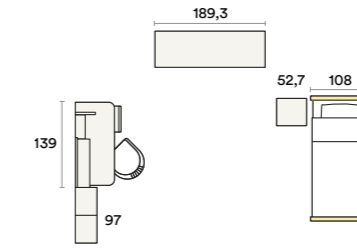

AC 121

Letto / Bed Kiss
Gruppo / Bedroom set Woody
Scrivania / Desk Woody
Pannello attrezzato / Equipped panel Omega
Maniglia / Handle Handy
Sedia / Chair Jasmine