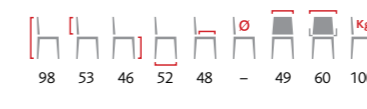

forma

colori / colours / colores / coloris

arno

TORTORA AR02

NERO AR03

forma SL

move

seduta /
chair /
silla /
chaise