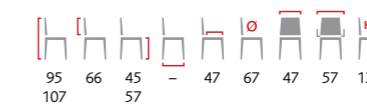

GRIGIO TV02

NERO TV03

line

poltrona /
armchair /
sillón /
fauteuil

 Made in EU
 Made in EU
 Fabricado en EU
 Fabriqué dans l'UE
 UNI EN 1335

line 110

line 80

line SL