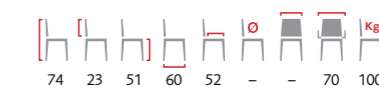

london

seduta per attesa /
chair for waiting /
silla para esperar /
chaise pour attendre

Made in EU
Made in EU
Fabricado en EU
Fabriqué dans l'UE

london 1P

colori / colours / colores / coloris

tevere

BIANCO TV01

GRIGIO TV02

NERO TV03