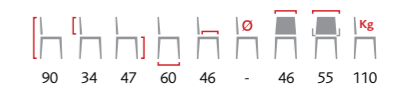

Made in EU
Made in EU
Fabricado en EU
Fabriqué dans l'UE

UNI EN 1335

move

move SL

colori / colours / colores / coloris

berlin

MARRONE BE01

ROSSO BE02