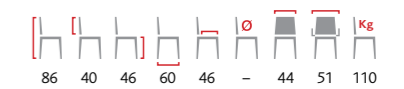

gea

seduta /
chair /
silla /
chaise

Made in EU
Made in EU
Fabricado en EU
Fabriqué dans l'UE
UNI EN 1335

gea 50

gea 40

gea 40 SL

colori / colours / colores / coloris

berlin

MARRONE BE01

ROSSO BE02

VERDE BE03

BLU BE04

GRIGIO BE05

GRIGIO SCURO BE06

NERO BE07